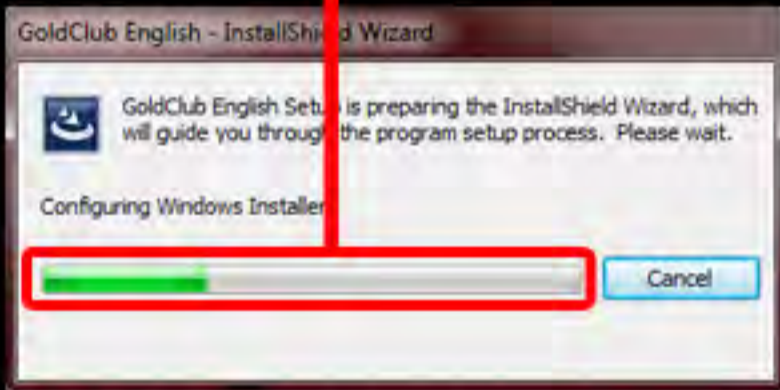

setup.exe

4 กรุณารอสักครู่เพื่อให้โปรแกรม
ติดตั้งระบบเกมส์

9

กรุณาคlick Finish เพื่อทำการปิดหน้าต่างติดตั้งโปรแกรม พร้อมทำการเข้าเล่น

Account Name

Password

10

ใส่ Account Name พร้อม Password แล้วคลิก Login เพื่อทำการเข้าเล่น