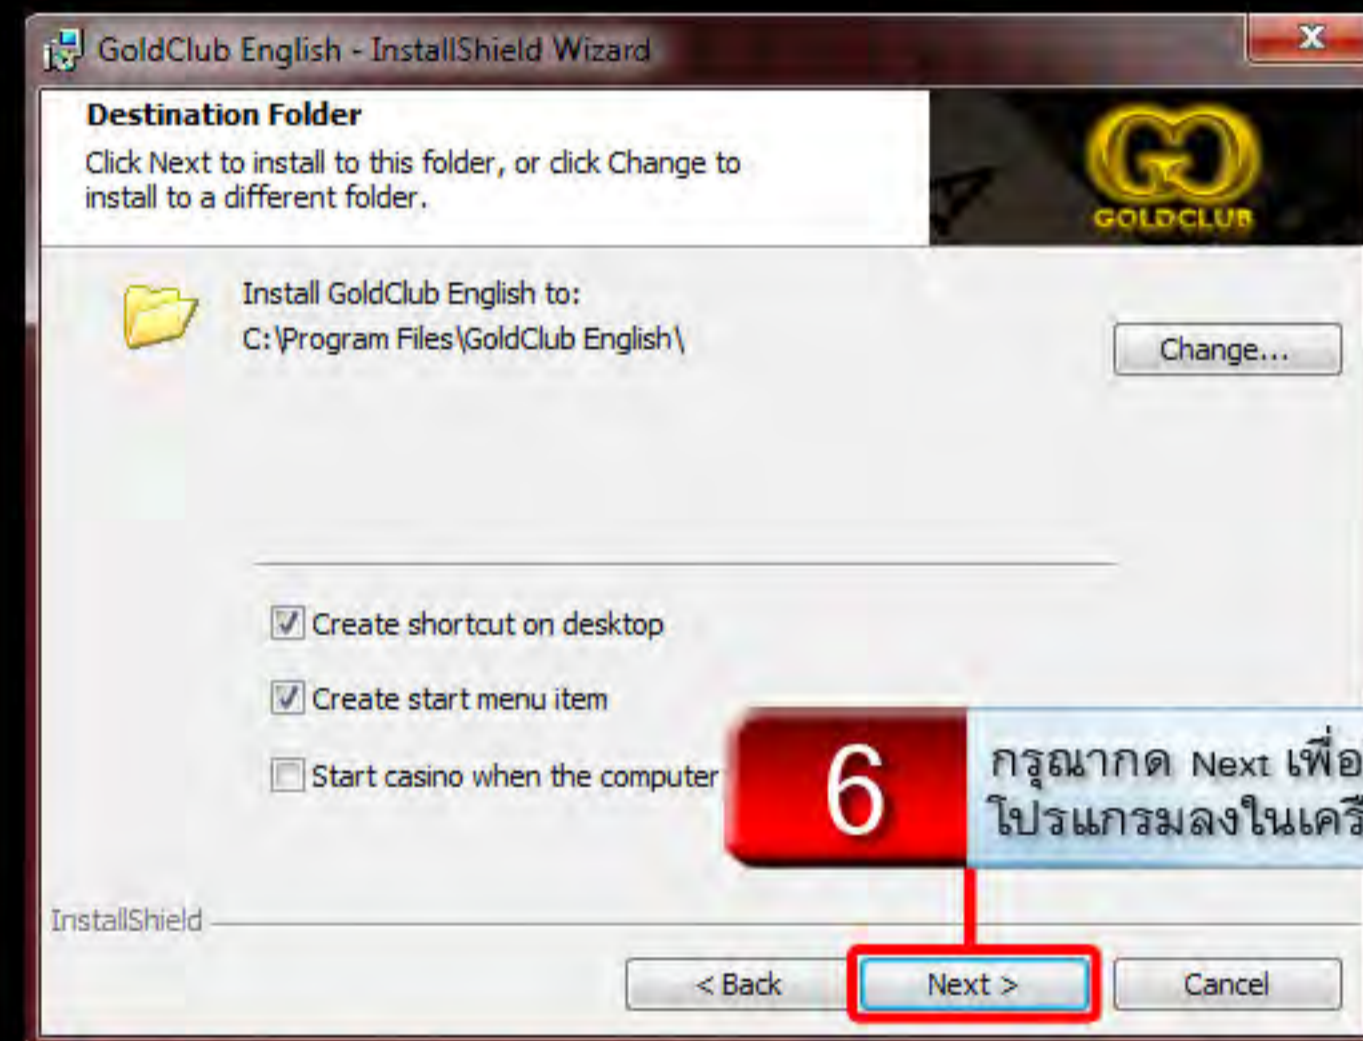

setup.exe

4 กรุณารอสักครู่เพื่อให้โปรแกรม
ติดตั้งระบบเกมส์

9

กรุณาคlick Finish เพื่อทำการปิดหน้าต่างติดตั้งโปรแกรม พร้อมทำการเข้าเล่น

Account Name

Password

10

ใส่ Account Name พร้อม Password แล้วคลิก Login เพื่อทำการเข้าเล่น