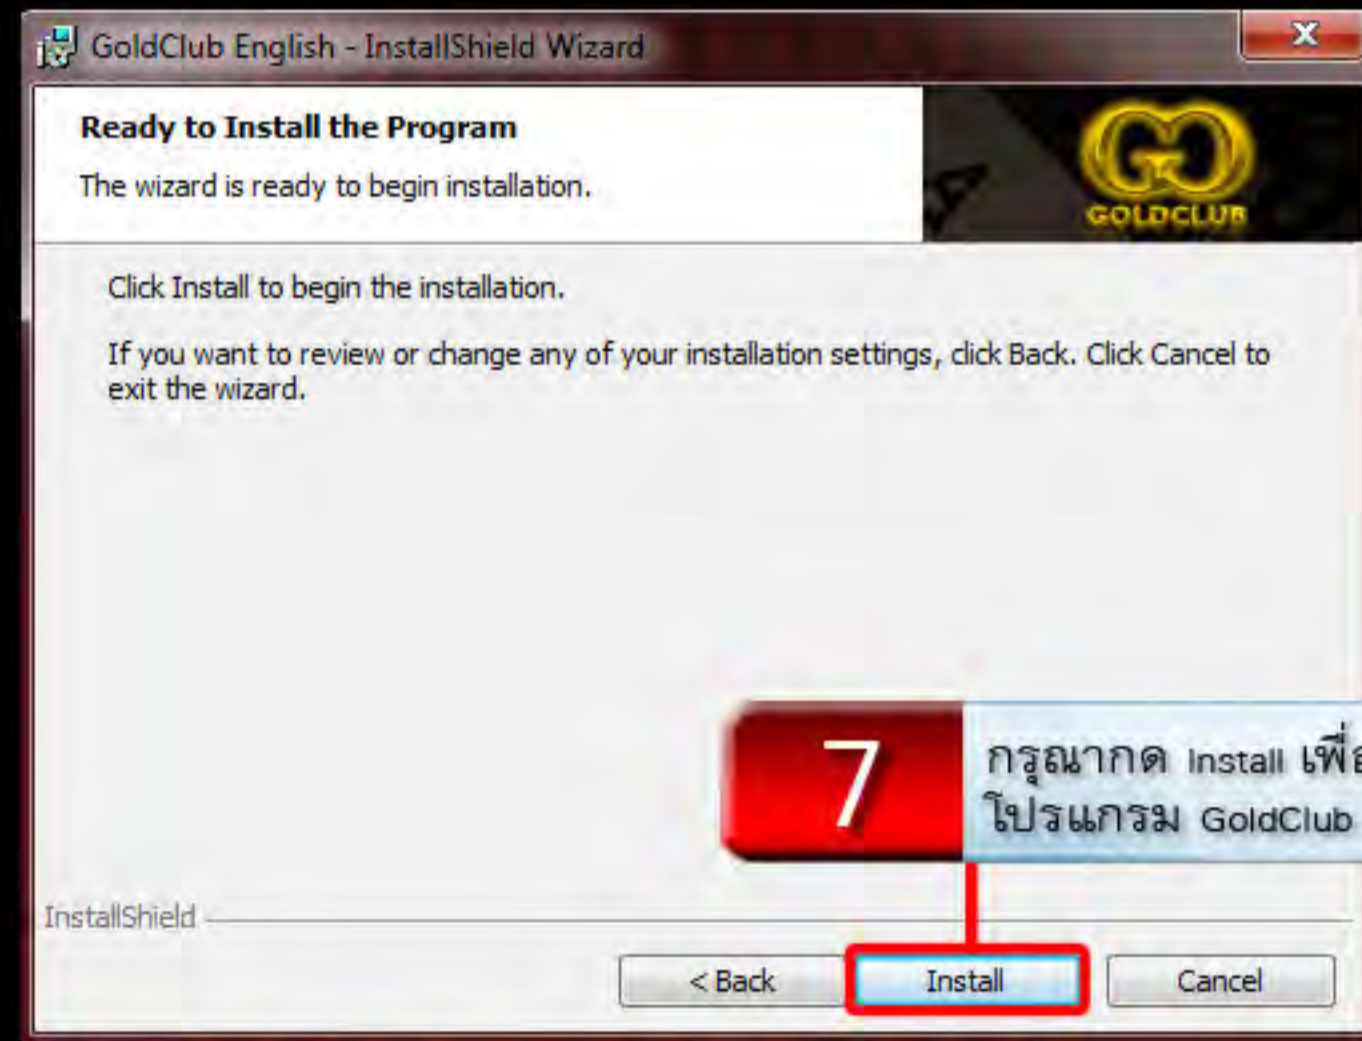

setup.exe

4 กรุณารอสักครู่เพื่อให้โปรแกรม
ติดตั้งระบบเกมส์

9

กรุณาคlick Finish เพื่อทำการปิดหน้าต่างติดตั้งโปรแกรม พร้อมทำการเข้าเล่น

Account Name

Password

10

ใส่ Account Name พร้อม Password แล้วคลิก Login เพื่อทำการเข้าเล่น