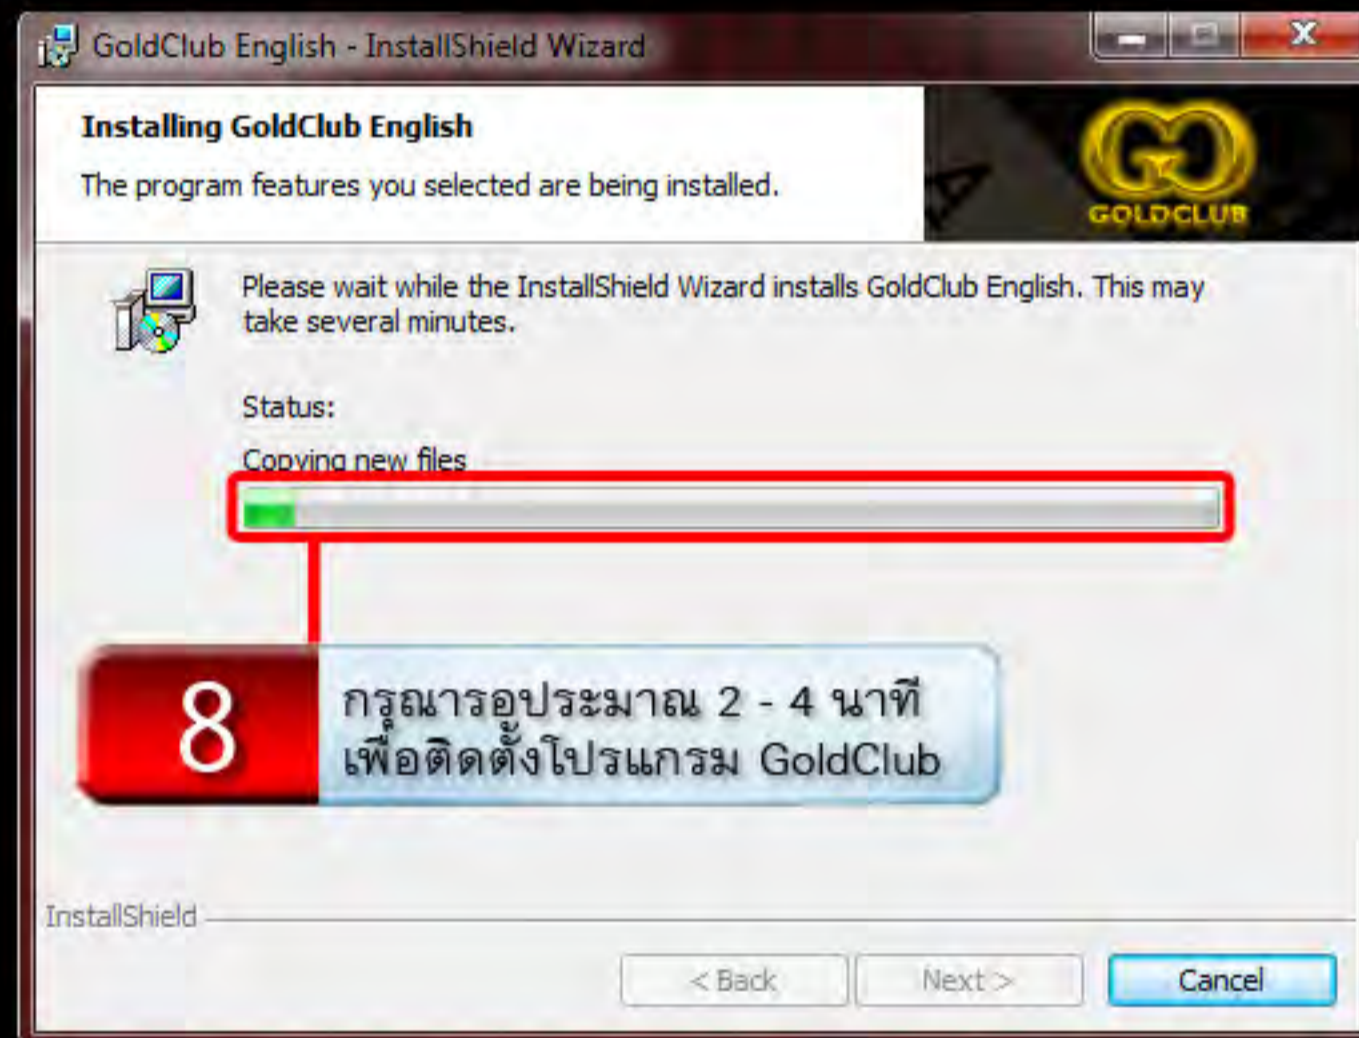

setup.exe

4 กรุณารอสักครู่เพื่อให้โปรแกรม
ติดตั้งระบบเกมส์

9

กรุณาคlick Finish เพื่อทำการปิดหน้าต่างติดตั้งโปรแกรม พร้อมทำการเข้าเล่น

Account Name

Password

10

ใส่ Account Name พร้อม Password แล้วคลิก Login เพื่อทำการเข้าเล่น