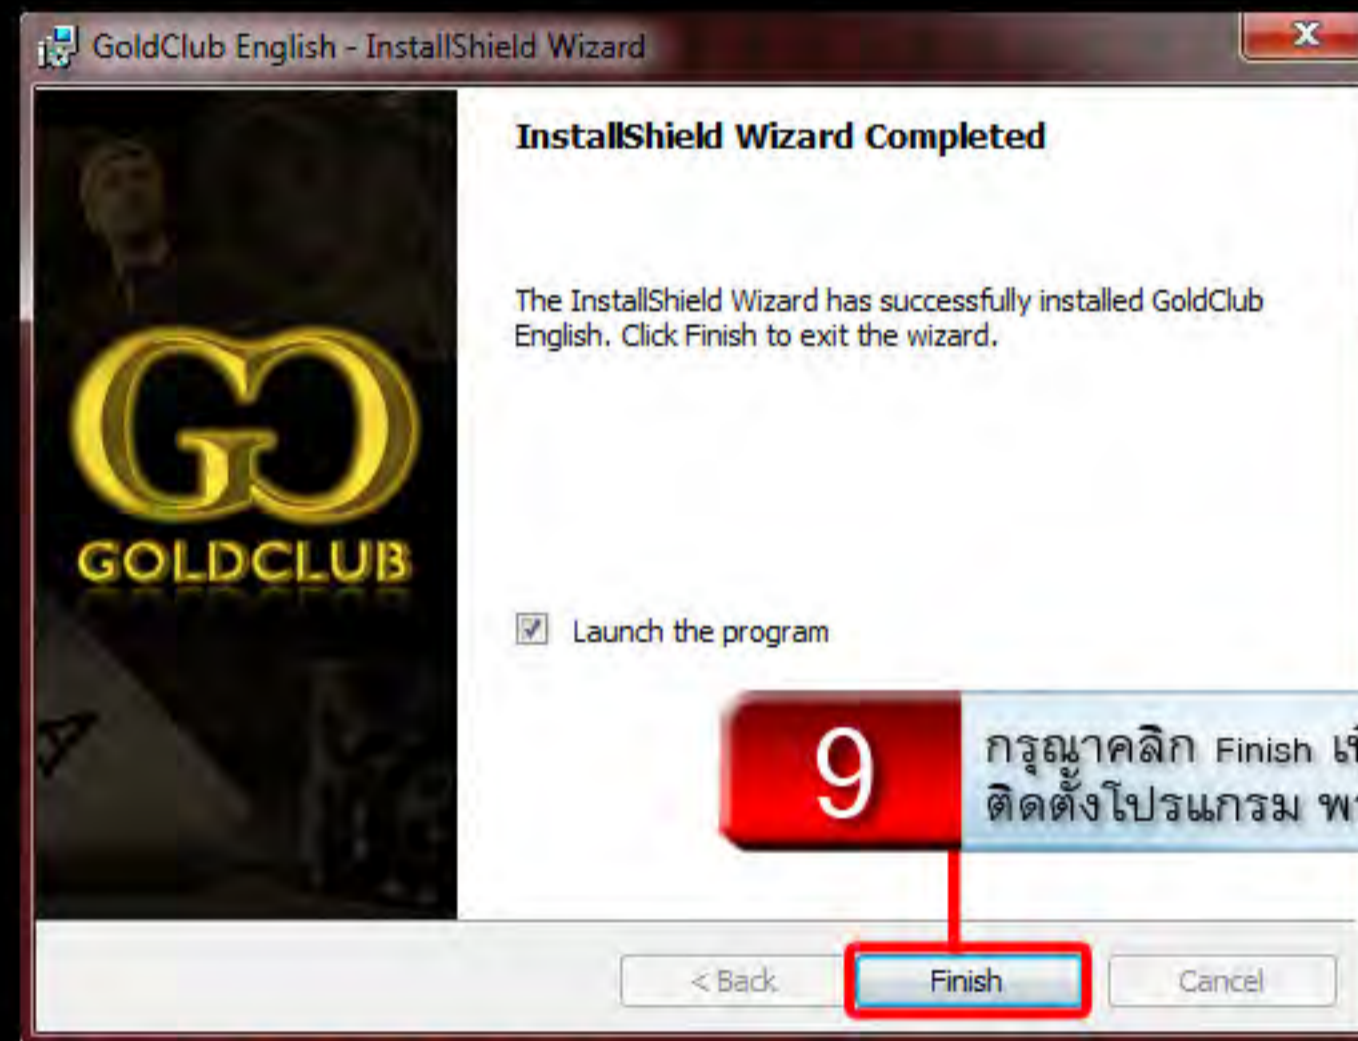

setup.exe

4 กรุณารอสักครู่เพื่อให้โปรแกรม
ติดตั้งระบบเกมส์

9

กรุณาคlick Finish เพื่อทำการปิดหน้าต่างติดตั้งโปรแกรม พร้อมทำการเข้าเล่น

Account Name

Password

10

ใส่ Account Name พร้อม Password แล้วคลิก Login เพื่อทำการเข้าเล่น